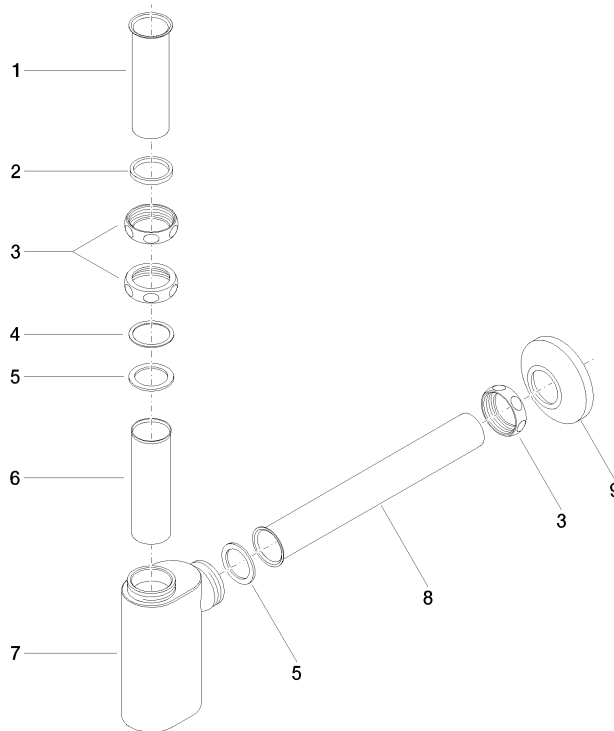

10 040 970

• rosetta Ø 80 mm

	Cromato	10 040 970-00
	Platinato spazzolato	10 040 970-06
	Platinato	10 040 970-08
	Ottone (Oro 23k)	10 040 970-09
	Dark Chrome	10 040 970-19
	Ottone spazzolato (Oro 23k)	10 040 970-28
	Champagne spazzolato (Oro 22k)	10 040 970-46
	Champagne (Oro 22k)	10 040 970-47
	Dark Platinum spazzolato	10 040 970-99

10 040 970

mm [inches]

10 040 970

Parts for other finishes can be found here: Platinato spazzolato

Elenco delle parti di ricambio

N.	Codice articolo	Denominazione	Quantità necessaria	Tempo di produzione
1	09 28 23 005-00	Tubo Ø 32 x 0,75 x 110 mm - Cromato	1	10
2	09 14 05 017 90	guarnizione	1	2
3	09 23 30 015-00	dado	3	10
4	09 28 10 003 90	anello	1	2
5	09 14 05 016 90	Guarnizione NBR 70 39,0 x 29,0 x 2,0 mm -	2	2
6	09 28 23 006 90	tubo	1	2
7	09 19 22 080-00	scatola	1	10
8	09 28 23 002-00	tubo	1	10
9	90 27 01 015 00-00	rosetta	1	10